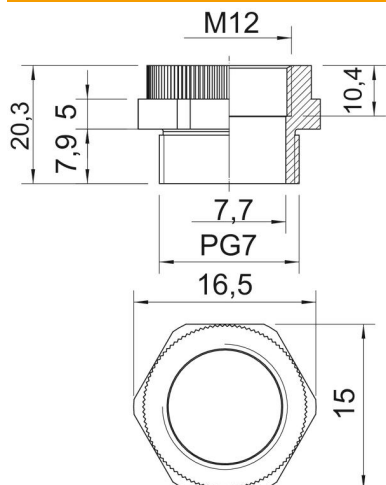

Technisch specificatieblad

Adapter PG - M

Artikelnummer: 2031465

Adapter van een Pg-draad naar een metrische draad.

PA Polyamide

Stamgegevens

Artikelnummer	2031465
Type	107 ADA PG7-M12
Omschrijving 1	Tussenstuk
Omschrijving 2	PG - M
Fabrikant	OBO
Dimensie	PG7-M12
Kleur	lichtgrijs; RAL 7035
Materiaal	Polyamide
Kleinste verkoop-eenheid	20
Eenheid van hoeveelheid	Stuk
Gewicht	0,194 kg
Eenheid gewicht	kg/100 st.

Technisch specificatieblad

Adapter PG - M

Artikelnummer: 2031465

Afmetingen

Maat D	7,7 mm
Afmeting e	16,5 mm
Maat L	20,3 mm
Maat L1	7,9 mm
Maat L2	5 mm
Maat L3	10,4 mm

Technische gegevens

Explosiebeveiligd	nee
Soort schroefdraad buitendraad	PG
Soort schroefdraad binnendraad	Metrisch
Afmeting schroefdraad metrisch binnen	12
Afmeting schroefdraad PG buiten	7
Sleutelwijdte	15
vernikkeld	nee