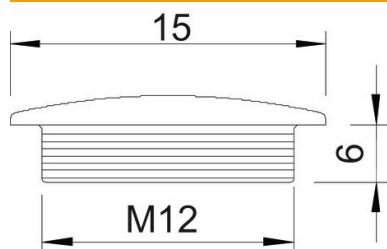

Technisch specificatieblad

Blindstop, metrische schroefdraad

Artikelnummer: 2033003

Blindstop conform DIN 46320, met metrische schroefdraad conform IEC 423.

PS Polystyreen

Stamgegevens

Artikelnummer	2033003
Type	108 M12 PS
Omschrijving 1	Blindstop
Fabrikant	OBO
Dimensie	M12
Kleur	lichtgrijs; RAL 7035
Materiaal	Polystyreen
Kleinste verkoop-eenheid	100
Eenheid van hoeveelheid	Stuk
Gewicht	0,047 kg
Eenheid gewicht	kg/100 st.

Technisch specificatieblad

Blindstop, metrische schroefdraad

Artikelnummer: 2033003

Afmetingen

Maat D	15 mm
Maat L	6 mm

Technische gegevens

Explosiebeveiligd	nee
voor Ex-zone gas	zonder
voor Ex-zone stof	zonder
Schroefdraad	M12 x 1,5
Soort schroefdraad	Metrisch
Nominale schroefdraadmaat metrisch/PG	12
Spoed	1,5 mm
Glasvezelversterkt	nee
Halogeenvrij	ja
Slagvast	ja