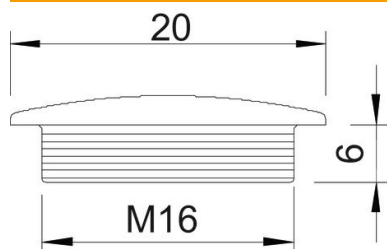

Technisch specificatieblad

Blindstop, metrische schroefdraad

Artikelnummer: 2033007

Blindstop conform DIN 46320, met metrische schroefdraad conform IEC 423.

PS Polystyreen

Stamgegevens

Artikelnummer	2033007
Type	108 M16 PS
Omschrijving 1	Blindstop
Fabrikant	OBO
Dimensie	M16
Kleur	lichtgrijs; RAL 7035
Materiaal	Polystyreen
Kleinste verkoop-eenheid	100
Eenheid van hoeveelheid	Stuk
Gewicht	0,085 kg
Eenheid gewicht	kg/100 st.

Technisch specificatieblad

Blindstop, metrische schroefdraad

Artikelnummer: 2033007

Afmetingen

Maat D	20 mm
Maat L	6 mm

Technische gegevens

Explosiebeveiligd	nee
voor Ex-zone gas	zonder
voor Ex-zone stof	zonder
Schroefdraad	M16 x 1,5
Soort schroefdraad	Metrisch
Nominale schroefdraadmaat metrisch/PG	16
Spoed	1,5 mm
Glasvezelversterkt	nee
Halogeenvrij	ja
Slagvast	ja