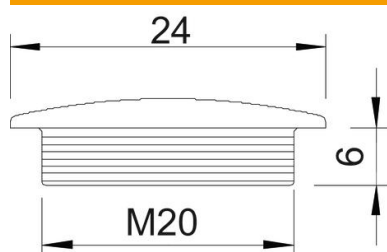

## Stamgegevens

Artikelnummer	2033011
Type	108 M20 PS
Omschrijving 1	Blindstop
Fabrikant	OBO
Dimensie	M20
Kleur	lichtgrijs; RAL 7035
Materiaal	Polystyreen
Kleinste verkoop-eenheid	100
Eenheid van hoeveelheid	Stuk
Gewicht	0,128 kg
Eenheid gewicht	kg/100 st.

# Technisch specificatieblad

Blindstop, metrische schroefdraad

Artikelnummer: 2033011

## Afmetingen

Maat D	24 mm
Maat L	6 mm

## Technische gegevens

Explosiebeveiligd	nee
voor Ex-zone gas	zonder
voor Ex-zone stof	zonder
Schroefdraad	M20 x 1,5
Soort schroefdraad	Metrisch
Nominale schroefdraadmaat metrisch/PG	20
Spoed	1,5 mm
Glasvezelversterkt	nee
Halogeenvrij	ja
Slagvast	ja