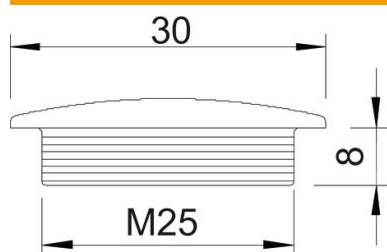

Technisch specificatieblad

Blindstop, metrische schroefdraad

Artikelnummer: 2033016

Blindstop conform DIN 46320, met metrische schroefdraad conform IEC 423.

PS Polystyreen

Stamgegevens

Artikelnummer	2033016
Type	108 M25 PS
Omschrijving 1	Blindstop
Fabrikant	OBO
Dimensie	M25
Kleur	lichtgrijs; RAL 7035
Materiaal	Polystyreen
Kleinste verkoop-eenheid	100
Eenheid van hoeveelheid	Stuk
Gewicht	0,21 kg
Eenheid gewicht	kg/100 st.

Technisch specificatieblad

Blindstop, metrische schroefdraad

Artikelnummer: 2033016

Afmetingen

Maat D	30 mm
Maat L	8 mm

Technische gegevens

Explosiebeveiligd	nee
voor Ex-zone gas	zonder
voor Ex-zone stof	zonder
Schroefdraad	M25 x 1,5
Soort schroefdraad	Metrisch
Nominale schroefdraadmaat metrisch/PG	25
Spoed	1,5 mm
Glasvezelversterkt	nee
Halogeenvrij	ja
Slagvast	ja