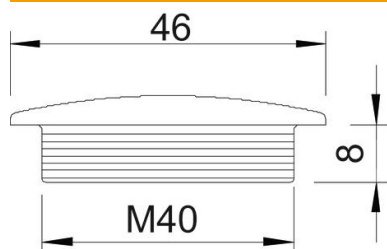

## Stamgegevens

Artikelnummer	2033026
Type	108 M40 PS
Omschrijving 1	Blindstop
Fabrikant	OBO
Dimensie	M40
Kleur	lichtgrijs; RAL 7035
Materiaal	Polystyreen
Kleinste verkoop-eenheid	25
Eenheid van hoeveelheid	Stuk
Gewicht	0,564 kg
Eenheid gewicht	kg/100 st.

## Afmetingen

Maat D	46 mm
Maat L	8 mm

## Technische gegevens

Explosiebeveiligd	nee
voor Ex-zone gas	zonder
voor Ex-zone stof	zonder
Schroefdraad	M40 x 1,5
Soort schroefdraad	Metrisch
Nominale schroefdraadmaat metrisch/PG	40
Spoed	1,5 mm
Glasvezelversterkt	nee
Halogeenvrij	ja
Slagvast	ja