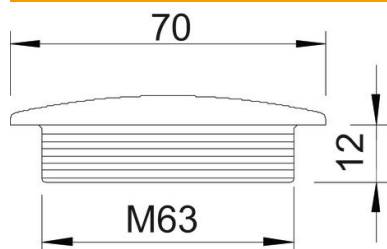

Technisch specificatieblad

Blindstop, metrische schroefdraad

Artikelnummer: 2033038

Blindstop conform DIN 46320, met metrische schroefdraad conform IEC 423.

PS Polystyreen

Stamgegevens

Artikelnummer	2033038
Type	108 M63 PS
Omschrijving 1	Blindstop
Fabrikant	OBO
Dimensie	M63
Kleur	lichtgrijs; RAL 7035
Materiaal	Polystyreen
Kleinste verkoop-eenheid	25
Eenheid van hoeveelheid	Stuk
Gewicht	1,492 kg
Eenheid gewicht	kg/100 st.

Technisch specificatieblad

Blindstop, metrische schroefdraad

Artikelnummer: 2033038

Afmetingen

Maat D	70 mm
Maat L	12 mm

Technische gegevens

Explosiebeveiligd	nee
voor Ex-zone gas	zonder
voor Ex-zone stof	zonder
Schroefdraad	M63 x 1,5
Soort schroefdraad	Metrisch
Nominale schroefdraadmaat metrisch/PG	63
Spoed	1,5 mm
Glasvezelversterkt	nee
Halogeenvrij	ja
Slagvast	ja