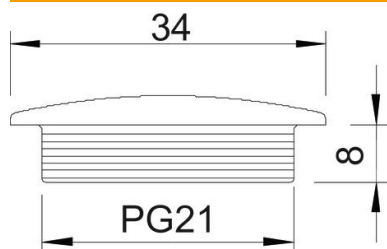

Technisch specificatieblad

Blindstop, PG-schroefdraad

Artikelnummer: 2033216

Blindstop conform DIN 46320, met PG-schroefdraad conform DIN 40430.

PS Polystyreen

Stamgegevens

Artikelnummer	2033216
Type	108 PG21
Omschrijving 1	Blindstop
Fabrikant	OBO
Dimensie	PG21
Kleur	lichtgrijs; RAL 7035
Materiaal	Polystyreen
Kleinste verkoop-eenheid	100
Eenheid van hoeveelheid	Stuk
Gewicht	0,345 kg
Eenheid gewicht	kg/100 st.

Technisch specificatieblad

Blindstop, PG-schroefdraad

Artikelnummer: 2033216

Afmetingen

Maat D	34 mm
Maat L	8 mm

Technische gegevens

Explosiebeveiligd	nee
voor Ex-zone gas	zonder
voor Ex-zone stof	zonder
Schroefdraad	Pg 21
Soort schroefdraad	PG
Nominale schroefdraadmaat metrisch/PG	21
Spoed	1,59 mm
Glasvezelversterkt	nee
Halogeenvrij	ja
Slagvast	ja