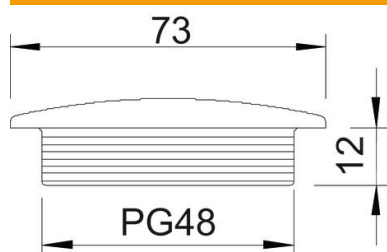

Technisch specificatieblad

Blindstop, PG-schroefdraad

Artikelnummer: 2033488

Blindstop conform DIN 46320, met PG-schroefdraad conform DIN 40430.

PS Polystyreen

Stamgegevens

Artikelnummer	2033488
Type	108 PG48
Omschrijving 1	Blindstop
Fabrikant	OBO
Dimensie	PG48
Kleur	lichtgrijs; RAL 7035
Materiaal	Polystyreen
Kleinste verkoop-eenheid	25
Eenheid van hoeveelheid	Stuk
Gewicht	1,832 kg
Eenheid gewicht	kg/100 st.

Technisch specificatieblad

Blindstop, PG-schroefdraad

Artikelnummer: 2033488

Afmetingen

Maat D	73 mm
Maat L	12 mm

Technische gegevens

Explosiebeveiligd	nee
voor Ex-zone gas	zonder
voor Ex-zone stof	zonder
Schroefdraad	Pg 48
Soort schroefdraad	PG
Nominale schroefdraadmaat metrisch/PG	48
Spoed	1,59 mm
Glasvezelversterkt	nee
Halogeenvrij	ja
Slagvast	ja