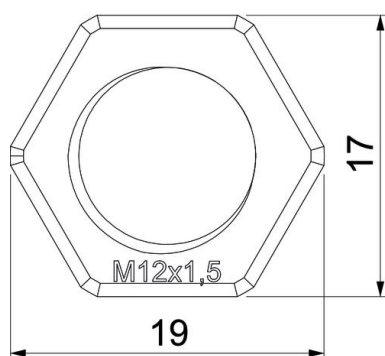

## Stamgegevens

Artikelnummer	2048906
Type	116 M12 LGR PA
Omschrijving 1	Wartelmoer
Fabrikant	OBO
Dimensie	M12
Kleur	lichtgrijs; RAL 7035
Materiaal	Polyamide
Kleinste verkoop-eenheid	100
Eenheid van hoeveelheid	Stuk
Gewicht	0,1 kg
Eenheid gewicht	kg/100 st.

# Technisch specificatieblad

Tegenmoer, metrische schroefdraad, lichtgrijs

Artikelnummer: 2048906

## Afmetingen

Afmeting e	19 mm
Maat L	5 mm

## Technische gegevens

Schroefdraad	M12_x_1,5
Soort schroefdraad	Metrisch
Nominale schroefdraadmaat metrisch/PG	12
Glasvezelversterkt	nee
Halogeenvrij	ja
Slagvast	nee
Sleutelwijdte	17