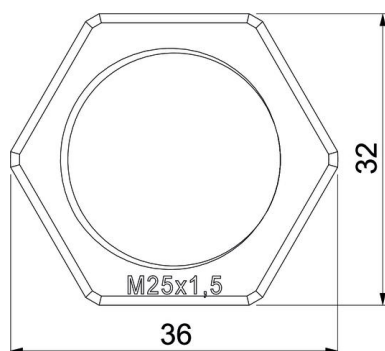

## Stamgegevens

Artikelnummer	2048906
Type	116 M12 LGR PA
Omschrijving 1	Wartelmoer
Fabrikant	OBO
Dimensie	M12
Kleur	lichtgrijs; RAL 7035
Materiaal	Polyamide
Kleinste verkoop-eenheid	100
Eenheid van hoeveelheid	Stuk
Gewicht	0,1 kg
Eenheid gewicht	kg/100 st.

# Technisch specificatieblad

Tegenmoer, metrische schroefdraad, lichtgrijs

Artikelnummer: 2048906

## Afmetingen

Afmeting e	19 mm
Maat L	5 mm

## Technische gegevens

Schroefdraad	M12_x_1,5
Soort schroefdraad	Metrisch
Nominale schroefdraadmaat metrisch/PG	12
Glasvezelversterkt	nee
Halogeenvrij	ja
Slagvast	nee
Sleutelwijdte	17