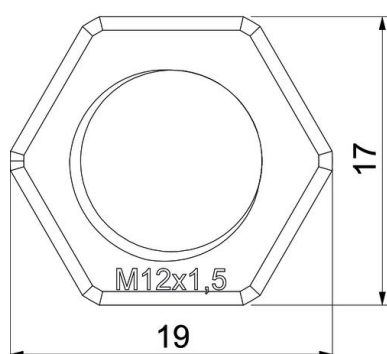

## Stamgegevens

Artikelnummer	2048752
Type	116 M12 SGR PA
Omschrijving 1	Wartelmoer
Fabrikant	OBO
Dimensie	M12
Kleur	zilvergrijs; RAL 7001
Materiaal	Polyamide
Kleinste verkoop-eenheid	100
Eenheid van hoeveelheid	Stuk
Gewicht	0,078 kg
Eenheid gewicht	kg/100 st.

# Technisch specificatieblad

Tegenmoer, metrische schroefdraad, zilvergrijs

Artikelnummer: 2048752

## Afmetingen

Afmeting e	19 mm
Maat L	5 mm

## Technische gegevens

Schroefdraad	M12_x_1,5
Soort schroefdraad	Metrisch
Nominale schroefdraadmaat metrisch/PG	12
Glasvezelversterkt	nee
Halogeenvrij	ja
Slagvast	nee
Sleutelwijdte	17