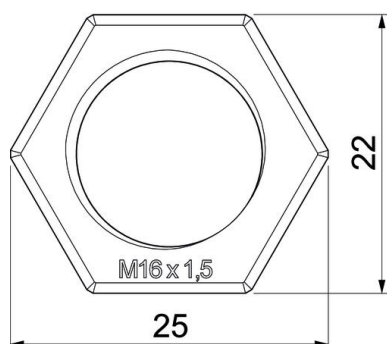

Technisch specificatieblad

Tegenmoer, metrische schroefdraad, lichtgrijs

Artikelnummer: 2048914

Tegenmoer volgens DIN 46319, met metrische schroefdraad volgens IEC 423.

PA Polyamide

Stamgegevens

Artikelnummer	2048914
Type	116 M16 LGR PA
Omschrijving 1	Wartelmoer
Fabrikant	OBO
Dimensie	M16
Kleur	lichtgrijs; RAL 7035
Materiaal	Polyamide
Kleinste verkoop-eenheid	100
Eenheid van hoeveelheid	Stuk
Gewicht	0,16 kg
Eenheid gewicht	kg/100 st.

Technisch specificatieblad

Tegenmoer, metrische schroefdraad, lichtgrijs

Artikelnummer: 2048914

Afmetingen

Afmeting e	25 mm
Maat L	5 mm

Technisch specificatieblad

Tegenmoer, metrische schroefdraad, lichtgrijs

Artikelnummer: 2048914

Technische gegevens

Schroefdraad	M16_x_1,5
Soort schroefdraad	Metrisch
Nominale schroefdraadmaat metrisch/PG	16
Glasvezelversterkt	nee
Halogeenvrij	ja
Slagvast	nee
Sleutelwijdte	22