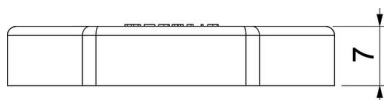

Technisch specificatieblad

Tegenmoer, metrische schroefdraad, lichtgrijs

Artikelnummer: 2048914

Afmetingen

Afmeting e	25 mm
Maat L	5 mm

Technisch specificatieblad

Tegenmoer, metrische schroefdraad, lichtgrijs

Artikelnummer: 2048914

Technische gegevens

Schroefdraad	M16_x_1,5
Soort schroefdraad	Metrisch
Nominale schroefdraadmaat metrisch/PG	16
Glasvezelversterkt	nee
Halogeenvrij	ja
Slagvast	nee
Sleutelwijdte	22