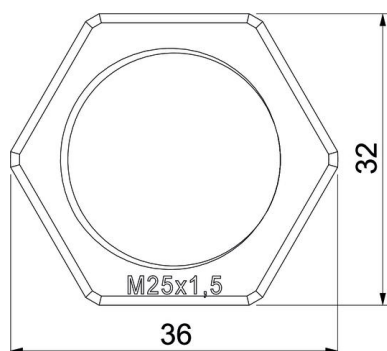

Technisch specificatieblad

Tegenmoer, metrische schroefdraad, lichtgrijs

Artikelnummer: 2048914

Tegenmoer volgens DIN 46319, met metrische schroefdraad volgens IEC 423.

PA Polyamide

Stamgegevens

Artikelnummer	2048914
Type	116 M16 LGR PA
Omschrijving 1	Wartelmoer
Fabrikant	OBO
Dimensie	M16
Kleur	lichtgrijs; RAL 7035
Materiaal	Polyamide
Kleinste verkoop-eenheid	100
Eenheid van hoeveelheid	Stuk
Gewicht	0,16 kg
Eenheid gewicht	kg/100 st.

Technisch specificatieblad

Tegenmoer, metrische schroefdraad, lichtgrijs

Artikelnummer: 2048914

Afmetingen

Afmeting e	25 mm
Maat L	5 mm

Technisch specificatieblad

Tegenmoer, metrische schroefdraad, lichtgrijs

Artikelnummer: 2048914

Technische gegevens

Schroefdraad	M16_x_1,5
Soort schroefdraad	Metrisch
Nominale schroefdraadmaat metrisch/PG	16
Glasvezelversterkt	nee
Halogeenvrij	ja
Slagvast	nee
Sleutelwijdte	22