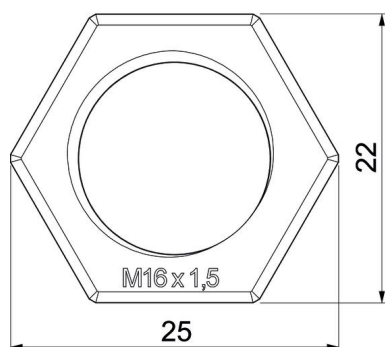

Technisch specificatieblad

Tegenmoer, metrische schroefdraad, zilvergrijs

Artikelnummer: 2048760

Tegenmoer volgens DIN 46319, met metrische schroefdraad volgens IEC 423.

PA Polyamide

Stamgegevens

Artikelnummer	2048760
Type	116 M16 SGR PA
Omschrijving 1	Wartelmoer
Fabrikant	OBO
Dimensie	M16
Kleur	zilvergrijs; RAL 7001
Materiaal	Polyamide
Kleinste verkoop-eenheid	100
Eenheid van hoeveelheid	Stuk
Gewicht	0,125 kg
Eenheid gewicht	kg/100 st.

Technisch specificatieblad

Tegenmoer, metrische schroefdraad, zilvergrijs

Artikelnummer: 2048760

Afmetingen

Afmeting e	25 mm
Maat L	5 mm

Technische gegevens

Schroefdraad	M16_x_1,5
Soort schroefdraad	Metrisch
Nominale schroefdraadmaat metrisch/PG	16
Glasvezelversterkt	nee
Halogeenvrij	ja
Slagvast	nee
Sleutelwijdte	22