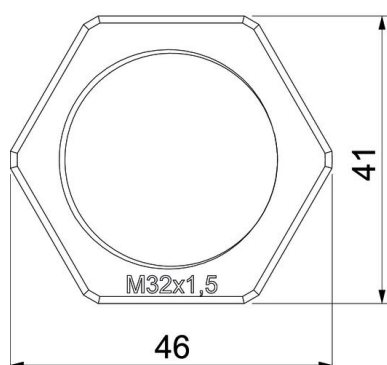

Technisch specificatieblad

Tegenmoer, metrische schroefdraad, lichtgrijs

Artikelnummer: 2048949

Tegenmoer volgens DIN 46319, met metrische schroefdraad volgens IEC 423.

PA Polyamide

Stamgegevens

Artikelnummer	2048949
Type	116 M32 LGR PA
Omschrijving 1	Wartelmoer
Fabrikant	OBO
Dimensie	M32
Kleur	lichtgrijs; RAL 7035
Materiaal	Polyamide
Kleinste verkoop-eenheid	50
Eenheid van hoeveelheid	Stuk
Gewicht	0,61 kg
Eenheid gewicht	kg/100 st.

Technisch specificatieblad

Tegenmoer, metrische schroefdraad, lichtgrijs

Artikelnummer: 2048949

Afmetingen

Afmeting e	46 mm
Maat L	7 mm

Technische gegevens

Schroefdraad	M32_x_1,5
Soort schroefdraad	Metrisch
Nominale schroefdraadmaat metrisch/PG	32
Glasvezelversterkt	nee
Halogeenvrij	ja
Slagvast	nee
Sleutelwijdte	41

Technisch specificatieblad

Tegenmoer, metrische schroefdraad, lichtgrijs

Artikelnummer: 2048949