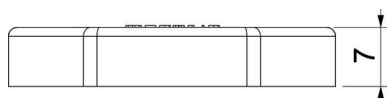

Technisch specificatieblad

Tegenmoer, metrische schroefdraad, lichtgrijs

Artikelnummer: 2048949

Afmetingen

Afmeting e	46 mm
Maat L	7 mm

Technische gegevens

Schroefdraad	M32_x_1,5
Soort schroefdraad	Metrisch
Nominale schroefdraadmaat metrisch/PG	32
Glasvezelversterkt	nee
Halogeenvrij	ja
Slagvast	nee
Sleutelwijdte	41