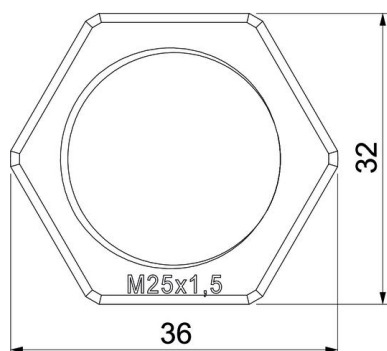

Technisch specificatieblad

Tegenmoer, metrische schroefdraad, lichtgrijs

Artikelnummer: 2048949

Tegenmoer volgens DIN 46319, met metrische schroefdraad volgens IEC 423.

PA Polyamide

Stamgegevens

Artikelnummer	2048949
Type	116 M32 LGR PA
Omschrijving 1	Wartelmoer
Fabrikant	OBO
Dimensie	M32
Kleur	lichtgrijs; RAL 7035
Materiaal	Polyamide
Kleinste verkoop-eenheid	50
Eenheid van hoeveelheid	Stuk
Gewicht	0,61 kg
Eenheid gewicht	kg/100 st.

Technisch specificatieblad

Tegenmoer, metrische schroefdraad, lichtgrijs

Artikelnummer: 2048949

Afmetingen

Afmeting e	46 mm
Maat L	7 mm

Technische gegevens

Schroefdraad	M32_x_1,5
Soort schroefdraad	Metrisch
Nominale schroefdraadmaat metrisch/PG	32
Glasvezelversterkt	nee
Halogeenvrij	ja
Slagvast	nee
Sleutelwijdte	41

Technisch specificatieblad

Tegenmoer, metrische schroefdraad, lichtgrijs

Artikelnummer: 2048949