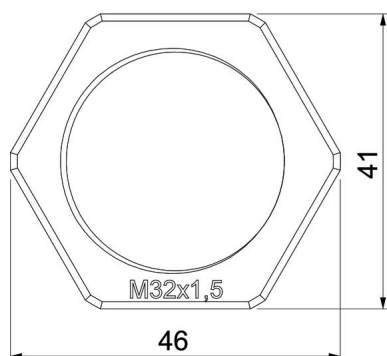

# Technisch specificatieblad

Tegenmoer, metrische schroefdraad, zilvergrijs

Artikelnummer: 2048795

Tegenmoer volgens DIN 46319, met metrische schroefdraad volgens IEC 423.

PA Polyamide

## Stamgegevens

Artikelnummer	2048795
Type	116 M32 SGR PA
Omschrijving 1	Wartelmoer
Fabrikant	OBO
Dimensie	M32
Kleur	zilvergrijs; RAL 7001
Materiaal	Polyamide
Kleinste verkoop-eenheid	50
Eenheid van hoeveelheid	Stuk
Gewicht	0,503 kg
Eenheid gewicht	kg/100 st.

# Technisch specificatieblad

Tegenmoer, metrische schroefdraad, zilvergrijs

Artikelnummer: 2048795

## Afmetingen

Afmeting e	46 mm
Maat L	7 mm