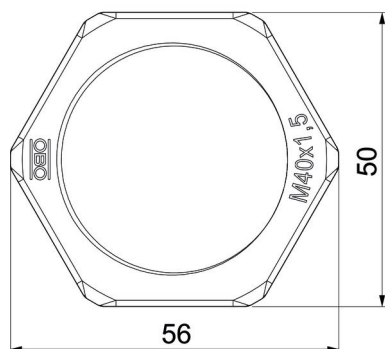

Technisch specificatieblad

Tegenmoer, metrische schroefdraad, lichtgrijs

Artikelnummer: 2048957

Tegenmoer volgens DIN 46319, met metrische schroefdraad volgens IEC 423.

PA Polyamide

Stamgegevens

Artikelnummer	2048957
Type	116 M40 LGR PA
Omschrijving 1	Wartelmoer
Fabrikant	OBO
Dimensie	M40
Kleur	lichtgrijs; RAL 7035
Materiaal	Polyamide
Kleinste verkoop-eenheid	25
Eenheid van hoeveelheid	Stuk
Gewicht	1,683 kg
Eenheid gewicht	kg/100 st.

Technisch specificatieblad

Tegenmoer, metrische schroefdraad, lichtgrijs

Artikelnummer: 2048957

Afmetingen

Afmeting e	56 mm
Maat L	7 mm

Technische gegevens

Schroefdraad	M40_x_1,5
Soort schroefdraad	Metrisch
Nominale schroefdraadmaat metrisch/PG	40
Glasvezelversterkt	nee
Halogeenvrij	ja
Slagvast	nee
Sleutelwijdte	50