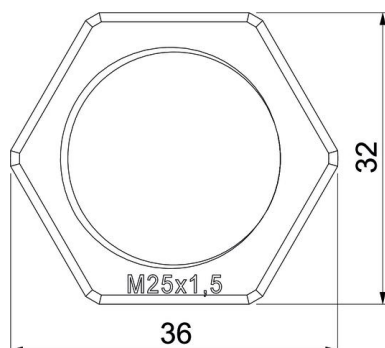

Technisch specificatieblad

Tegenmoer, metrische schroefdraad, lichtgrijs

Artikelnummer: 2048957

Tegenmoer volgens DIN 46319, met metrische schroefdraad volgens IEC 423.

PA Polyamide

Stamgegevens

Artikelnummer	2048957
Type	116 M40 LGR PA
Omschrijving 1	Wartelmoer
Fabrikant	OBO
Dimensie	M40
Kleur	lichtgrijs; RAL 7035
Materiaal	Polyamide
Kleinste verkoop-eenheid	25
Eenheid van hoeveelheid	Stuk
Gewicht	1,683 kg
Eenheid gewicht	kg/100 st.

Technisch specificatieblad

Tegenmoer, metrische schroefdraad, lichtgrijs

Artikelnummer: 2048957

Afmetingen

Afmeting e	56 mm
Maat L	7 mm

Technische gegevens

Schroefdraad	M40_x_1,5
Soort schroefdraad	Metrisch
Nominale schroefdraadmaat metrisch/PG	40
Glasvezelversterkt	nee
Halogeenvrij	ja
Slagvast	nee
Sleutelwijdte	50