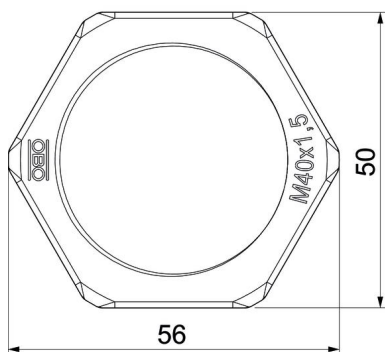

# Technisch specificatieblad

Tegenmoer, metrische schroefdraad, zilvergrijs

Artikelnummer: 2048809

Tegenmoer volgens DIN 46319, met metrische schroefdraad volgens IEC 423.

PA Polyamide

## Stamgegevens

Artikelnummer	2048809
Type	116 M40 SGR PA
Omschrijving 1	Wartelmoer
Fabrikant	OBO
Dimensie	M40
Kleur	zilvergrijs; RAL 7001
Materiaal	Polyamide
Kleinste verkoop-eenheid	25
Eenheid van hoeveelheid	Stuk
Gewicht	0,602 kg
Eenheid gewicht	kg/100 st.

## Afmetingen

Afmeting e	56 mm
Maat L	7 mm

# Technisch specificatieblad

Tegenmoer, metrische schroefdraad, zilvergrijs

Artikelnummer: 2048809