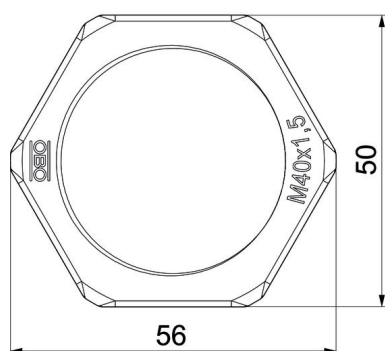

## Stamgegevens

Artikelnummer	2049112
Type	116 M40 SW PA
Omschrijving 1	Wartelmoer
Fabrikant	OBO
Dimensie	M40
Kleur	zwart
Materiaal	Polyamide
Kleinste verkoop-eenheid	25
Eenheid van hoeveelheid	Stuk
Gewicht	0,602 kg
Eenheid gewicht	kg/100 st.

# Technisch specificatieblad

Borgmoer, metrische schroefdraad, zwart

Artikelnummer: 2049112

## Afmetingen

Afmeting e	56 mm
Maat L	7 mm

## Technische gegevens

Schroefdraad	M40_x_1,5
Soort schroefdraad	Metrisch
Nominale schroefdraadmaat metrisch/PG	40
Glasvezelversterkt	nee
Halogeenvrij	ja
Slagvast	nee
Sleutelwijdte	50