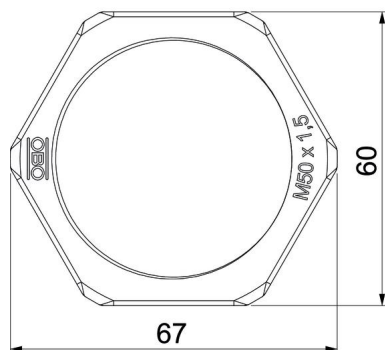

Technisch specificatieblad

Tegenmoer, metrische schroefdraad, zilvergrijs

Artikelnummer: 2048817

Tegenmoer volgens DIN 46319, met metrische schroefdraad volgens IEC 423.

PA Polyamide

Stamgegevens

Artikelnummer	2048817
Type	116 M50 SGR PA
Omschrijving 1	Wartelmoer
Fabrikant	OBO
Dimensie	M50
Kleur	zilvergrijs; RAL 7001
Materiaal	Polyamide
Kleinste verkoop-eenheid	25
Eenheid van hoeveelheid	Stuk
Gewicht	0,903 kg
Eenheid gewicht	kg/100 st.

Technisch specificatieblad

Tegenmoer, metrische schroefdraad, zilvergrijs

Artikelnummer: 2048817

Afmetingen

Afmeting e	68 mm
Maat L	8 mm

Technische gegevens

Schroefdraad	M50_x_1,5
Soort schroefdraad	Metrisch
Nominale schroefdraadmaat metrisch/PG	50
Glasvezelversterkt	nee
Halogeenvrij	ja
Slagvast	nee
Sleutelwijdte	60