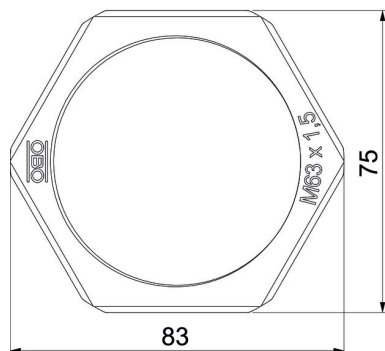

Technisch specificatieblad

Tegenmoer, metrische schroefdraad, lichtgrijs

Artikelnummer: 2048973

Tegenmoer volgens DIN 46319, met metrische schroefdraad volgens IEC 423.

PA Polyamide

Stamgegevens

Artikelnummer	2048973
Type	116 M63 LGR PA
Omschrijving 1	Wartelmoer
Fabrikant	OBO
Dimensie	M63
Kleur	lichtgrijs; RAL 7035
Materiaal	Polyamide
Kleinste verkoop-eenheid	25
Eenheid van hoeveelheid	Stuk
Gewicht	1,467 kg
Eenheid gewicht	kg/100 st.

Technisch specificatieblad

Tegenmoer, metrische schroefdraad, lichtgrijs

Artikelnummer: 2048973

Afmetingen

Afmeting e	83 mm
Maat L	8 mm

Technische gegevens

Schroefdraad	M63_x_1,5
Soort schroefdraad	Metrisch
Nominale schroefdraadmaat metrisch/PG	63
Glasvezelversterkt	nee
Halogeenvrij	ja
Slagvast	nee
Sleutelwijdte	75