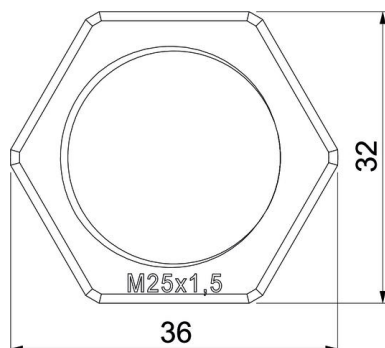

Technisch specificatieblad

Tegenmoer, metrische schroefdraad, lichtgrijs

Artikelnummer: 2048973

Tegenmoer volgens DIN 46319, met metrische schroefdraad volgens IEC 423.

PA Polyamide

Stamgegevens

Artikelnummer	2048973
Type	116 M63 LGR PA
Omschrijving 1	Wartelmoer
Fabrikant	OBO
Dimensie	M63
Kleur	lichtgrijs; RAL 7035
Materiaal	Polyamide
Kleinste verkoop-eenheid	25
Eenheid van hoeveelheid	Stuk
Gewicht	1,467 kg
Eenheid gewicht	kg/100 st.

Technisch specificatieblad

Tegenmoer, metrische schroefdraad, lichtgrijs

Artikelnummer: 2048973

Afmetingen

Afmeting e	83 mm
Maat L	8 mm

Technische gegevens

Schroefdraad	M63_x_1,5
Soort schroefdraad	Metrisch
Nominale schroefdraadmaat metrisch/PG	63
Glasvezelversterkt	nee
Halogeenvrij	ja
Slagvast	nee
Sleutelwijdte	75