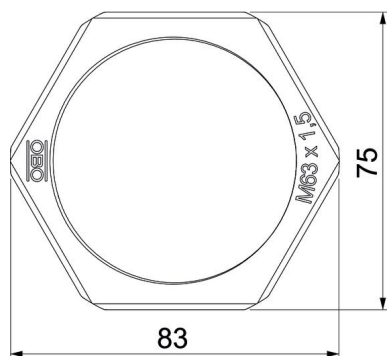

Technisch specificatieblad

Borgmoer, metrische schroefdraad, zilvergrijs

Artikelnummer: 2048825

Tegenmoer volgens DIN 46319, met metrische schroefdraad volgens IEC 423.

PA Polyamide

Stamgegevens

Artikelnummer	2048825
Type	116 M63 SGR PA
Omschrijving 1	Wartelmoer
Fabrikant	OBO
Dimensie	M63
Kleur	zilvergrijs; RAL 7001
Materiaal	Polyamide
Kleinste verkoop-eenheid	25
Eenheid van hoeveelheid	Stuk
Gewicht	1,3 kg
Eenheid gewicht	kg/100 st.

Technisch specificatieblad

Borgmoer, metrische schroefdraad, zilvergrijs

Artikelnummer: 2048825

Afmetingen

Afmeting e	83 mm
Maat L	8 mm

Technische gegevens

Schroefdraad	M63_x_1,5
Soort schroefdraad	Metrisch
Nominale schroefdraadmaat metrisch/PG	63
Glasvezelversterkt	nee
Halogeenvrij	ja
Slagvast	nee
Sleutelwijdte	75