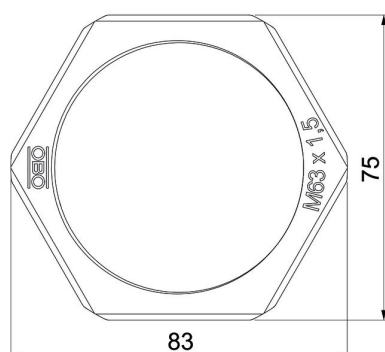

Technisch specificatieblad

Borgmoer, metrische schroefdraad, zwart

Artikelnummer: 2049139

Tegenmoer volgens DIN 46319, met metrische schroefdraad volgens IEC 423.

PA Polyamide

Stamgegevens

Artikelnummer	2049139
Type	116 M63 SW PA
Omschrijving 1	Wartelmoer
Fabrikant	OBO
Dimensie	M63
Kleur	zwart
Materiaal	Polyamide
Kleinste verkoop-eenheid	25
Eenheid van hoeveelheid	Stuk
Gewicht	1,259 kg
Eenheid gewicht	kg/100 st.

Technisch specificatieblad

Borgmoer, metrische schroefdraad, zwart

Artikelnummer: 2049139

Afmetingen

Afmeting e	83 mm
Maat L	8 mm

Technische gegevens

Schroefdraad	M63_x_1,5
Soort schroefdraad	Metrisch
Nominale schroefdraadmaat metrisch/PG	63
Glasvezelversterkt	nee
Halogeenvrij	ja
Slagvast	nee
Sleutelwijdte	75