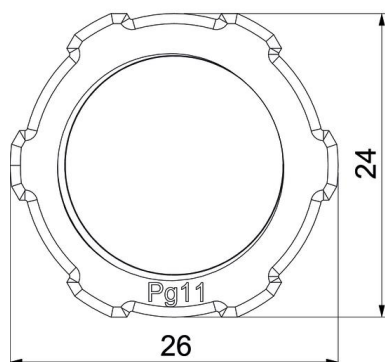

### Stamgegevens

Artikelnummer	2048116
Type	116 VDE PG11 PA
Omschrijving 1	Wartelmoer
Fabrikant	OBO
Dimensie	PG11
Kleur	lichtgrijs; RAL 7035
Materiaal	Polyamide
Kleinste verkoop-eenheid	100
Eenheid van hoeveelheid	Stuk
Gewicht	0,184 kg
Eenheid gewicht	kg/100 st.

## Tegenmoer, PG-schroefdraad, lichtgrijs

Artikelnummer: 2048116

### Afmetingen

Afmeting e	26 mm
Maat L	5 mm

### Technische gegevens

Schroefdraad	Pg_11
Soort schroefdraad	PG
Nominale schroefdraadmaat metrisch/PG	11
Glasvezelversterkt	nee
Halogeenvrij	ja
Slagvast	nee
Sleutelwijdte	24