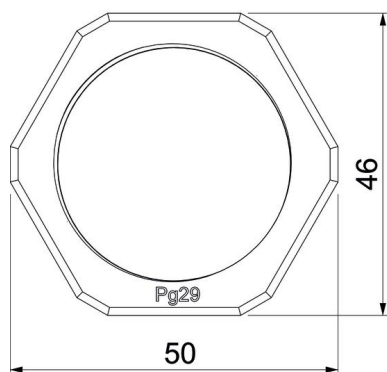

### Stamgegevens

Artikelnummer	2048132
Type	116 VDE PG13.5PA
Omschrijving 1	Wartelmoer
Fabrikant	OBO
Dimensie	PG13,5
Kleur	lichtgrijs; RAL 7035
Materiaal	Polyamide
Kleinste verkoop-eenheid	100
Eenheid van hoeveelheid	Stuk
Gewicht	0,256 kg
Eenheid gewicht	kg/100 st.

## Afmetingen

Afmeting e	29 mm
Maat L	6 mm