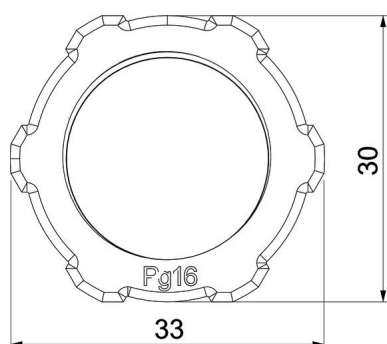

### Stamgegevens

Artikelnummer	2048167
Type	116 VDE PG16 PA
Omschrijving 1	Wartelmoer
Fabrikant	OBO
Dimensie	PG16
Kleur	lichtgrijs; RAL 7035
Materiaal	Polyamide
Kleinste verkoop-eenheid	100
Eenheid van hoeveelheid	Stuk
Gewicht	0,325 kg
Eenheid gewicht	kg/100 st.

# Technisch specificatieblad

Tegenmoer, PG-schroefdraad, lichtgrijs

Artikelnummer: 2048167

## Afmetingen

Afmeting e	33 mm
Maat L	6 mm

## Technische gegevens

Schroefdraad	Pg_16
Soort schroefdraad	PG
Nominale schroefdraadmaat metrisch/PG	16
Glasvezelversterkt	nee
Halogeenvrij	ja
Slagvast	nee
Sleutelwijdte	30