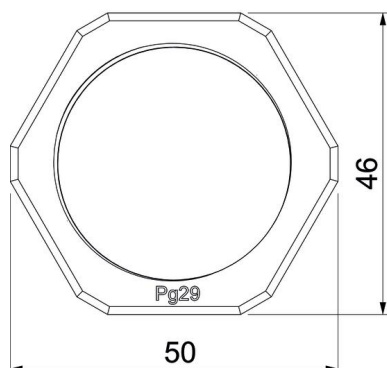

### Stamgegevens

Artikelnummer	2048167
Type	116 VDE PG16 PA
Omschrijving 1	Wartelmoer
Fabrikant	OBO
Dimensie	PG16
Kleur	lichtgrijs; RAL 7035
Materiaal	Polyamide
Kleinste verkoop-eenheid	100
Eenheid van hoeveelheid	Stuk
Gewicht	0,325 kg
Eenheid gewicht	kg/100 st.

# Technisch specificatieblad

Tegenmoer, PG-schroefdraad, lichtgrijs

Artikelnummer: 2048167

## Afmetingen

Afmeting e	33 mm
Maat L	6 mm