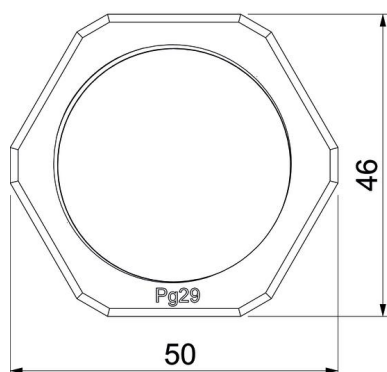

### Stamgegevens

Artikelnummer	2048221
Type	116 VDE PG21 PA
Omschrijving 1	Wartelmoer
Fabrikant	OBO
Dimensie	PG21
Kleur	lichtgrijs; RAL 7035
Materiaal	Polyamide
Kleinste verkoop-eenheid	100
Eenheid van hoeveelheid	Stuk
Gewicht	0,466 kg
Eenheid gewicht	kg/100 st.

# Technisch specificatieblad

Tegenmoer, PG-schroefdraad, lichtgrijs

Artikelnummer: 2048221

## Afmetingen

Afmeting e	39 mm
Maat L	7 mm