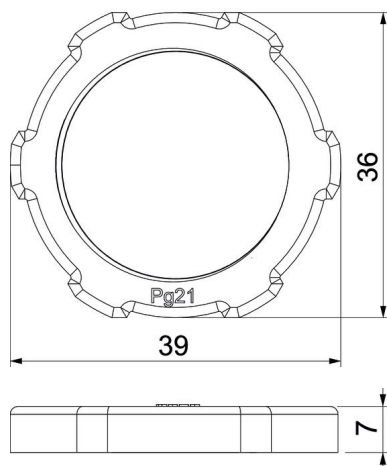

### Stamgegevens

Artikelnummer	2048221
Type	116 VDE PG21 PA
Omschrijving 1	Wartelmoer
Fabrikant	OBO
Dimensie	PG21
Kleur	lichtgrijs; RAL 7035
Materiaal	Polyamide
Kleinste verkoop-eenheid	100
Eenheid van hoeveelheid	Stuk
Gewicht	0,466 kg
Eenheid gewicht	kg/100 st.

# Technisch specificatieblad

Tegenmoer, PG-schroefdraad, lichtgrijs

Artikelnummer: 2048221

## Afmetingen

Afmeting e	39 mm
Maat L	7 mm

## Technische gegevens

Schroefdraad	Pg_21
Soort schroefdraad	PG
Nominale schroefdraadmaat metrisch/PG	21
Glasvezelversterkt	nee
Halogeenvrij	ja
Slagvast	nee
Sleutelwijdte	36