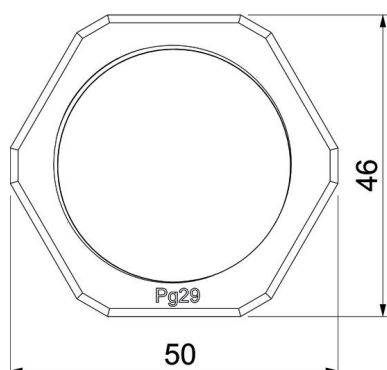

Technisch specificatieblad

Tegenmoer, PG-schroefdraad, lichtgrijs

Artikelnummer: 2048299

Tegenmoer conform DIN 46320, met PG-schroefdraad conform DIN 40430.

PA Polyamide

Stamgegevens

Artikelnummer	2048299
Type	116 VDE PG29 PA
Omschrijving 1	Wartelmoer
Fabrikant	OBO
Dimensie	PG29
Kleur	lichtgrijs; RAL 7035
Materiaal	Polyamide
Kleinste verkoop-eenheid	50
Eenheid van hoeveelheid	Stuk
Gewicht	1,1 kg
Eenheid gewicht	kg/100 st.

Technisch specificatieblad

Tegenmoer, PG-schroefdraad, lichtgrijs

Artikelnummer: 2048299

Afmetingen

Afmeting e	50 mm
Maat L	7 mm

Technische gegevens

Schroefdraad	Pg_29
Soort schroefdraad	PG
Nominale schroefdraadmaat metrisch/PG	29
Glasvezelversterkt	nee
Halogeenvrij	ja
Slagvast	nee
Sleutelwijdte	46