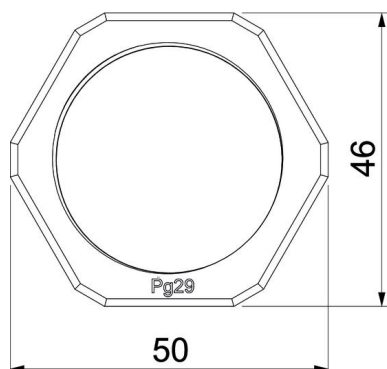

Technisch specificatieblad

Tegenmoer, PG-schroefdraad, lichtgrijs

Artikelnummer: 2048299

Tegenmoer conform DIN 46320, met PG-schroefdraad conform DIN 40430.

PA Polyamide

Stamgegevens

Artikelnummer	2048299
Type	116 VDE PG29 PA
Omschrijving 1	Wartelmoer
Fabrikant	OBO
Dimensie	PG29
Kleur	lichtgrijs; RAL 7035
Materiaal	Polyamide
Kleinste verkoop-eenheid	50
Eenheid van hoeveelheid	Stuk
Gewicht	1,1 kg
Eenheid gewicht	kg/100 st.

Technisch specificatieblad

Tegenmoer, PG-schroefdraad, lichtgrijs

Artikelnummer: 2048299

Afmetingen

Afmeting e	50 mm
Maat L	7 mm

Technische gegevens

Schroefdraad	Pg_29
Soort schroefdraad	PG
Nominale schroefdraadmaat metrisch/PG	29
Glasvezelversterkt	nee
Halogeenvrij	ja
Slagvast	nee
Sleutelwijdte	46