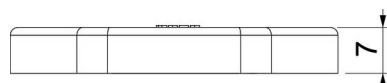

Technisch specificatieblad

Tegenmoer, PG-schroefdraad, lichtgrijs

Artikelnummer: 2048361

Afmetingen

Afmeting e	66 mm
Maat L	8 mm

Technische gegevens

Schroefdraad	Pg_36
Soort schroefdraad	PG
Nominale schroefdraadmaat metrisch/PG	36
Glasvezelversterkt	nee
Halogeenvrij	ja
Slagvast	nee
Sleutelwijdte	60