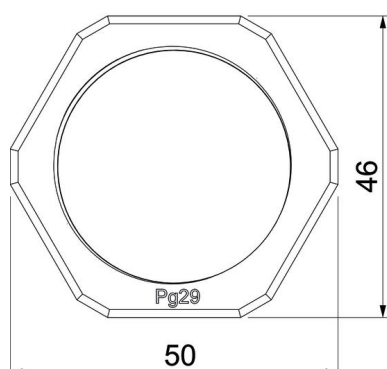

Technisch specificatieblad

Tegenmoer, PG-schroefdraad, lichtgrijs

Artikelnummer: 2048361

Tegenmoer conform DIN 46320, met PG-schroefdraad conform DIN 40430.

PA Polyamide

Stamgegevens

Artikelnummer	2048361
Type	116 VDE PG36 PA
Omschrijving 1	Wartelmoer
Fabrikant	OBO
Dimensie	PG36
Kleur	lichtgrijs; RAL 7035
Materiaal	Polyamide
Kleinste verkoop-eenheid	25
Eenheid van hoeveelheid	Stuk
Gewicht	1,683 kg
Eenheid gewicht	kg/100 st.

Technisch specificatieblad

Tegenmoer, PG-schroefdraad, lichtgrijs

Artikelnummer: 2048361

Afmetingen

Afmeting e	66 mm
Maat L	8 mm

Technische gegevens

Schroefdraad	Pg_36
Soort schroefdraad	PG
Nominale schroefdraadmaat metrisch/PG	36
Glasvezelversterkt	nee
Halogeenvrij	ja
Slagvast	nee
Sleutelwijdte	60