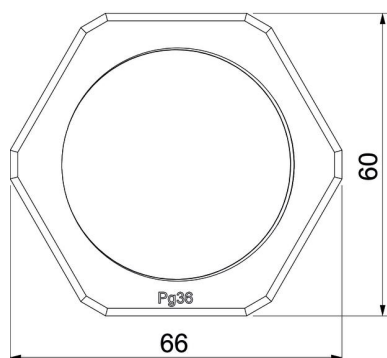

Technisch specificatieblad

Tegenmoer, PG-schroefdraad, lichtgrijs

Artikelnummer: 2048361

Tegenmoer conform DIN 46320, met PG-schroefdraad conform DIN 40430.

PA Polyamide

Stamgegevens

Artikelnummer	2048361
Type	116 VDE PG36 PA
Omschrijving 1	Wartelmoer
Fabrikant	OBO
Dimensie	PG36
Kleur	lichtgrijs; RAL 7035
Materiaal	Polyamide
Kleinste verkoop-eenheid	25
Eenheid van hoeveelheid	Stuk
Gewicht	1,683 kg
Eenheid gewicht	kg/100 st.

Technisch specificatieblad

Tegenmoer, PG-schroefdraad, lichtgrijs

Artikelnummer: 2048361

Afmetingen

Afmeting e	66 mm
Maat L	8 mm

Technische gegevens

Schroefdraad	Pg_36
Soort schroefdraad	PG
Nominale schroefdraadmaat metrisch/PG	36
Glasvezelversterkt	nee
Halogeenvrij	ja
Slagvast	nee
Sleutelwijdte	60