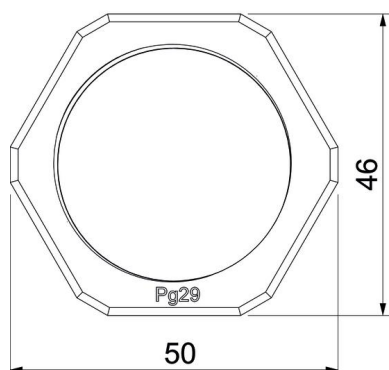

### Stamgegevens

Artikelnummer	2048426
Type	116 VDE PG42 PA
Omschrijving 1	Wartelmoer
Fabrikant	OBO
Dimensie	PG42
Kleur	lichtgrijs; RAL 7035
Materiaal	Polyamide
Kleinste verkoop-eenheid	25
Eenheid van hoeveelheid	Stuk
Gewicht	1,756 kg
Eenheid gewicht	kg/100 st.

# Technisch specificatieblad

Tegenmoer, PG-schroefdraad, lichtgrijs

Artikelnummer: 2048426

## Afmetingen

Afmeting e	73 mm
Maat L	8 mm