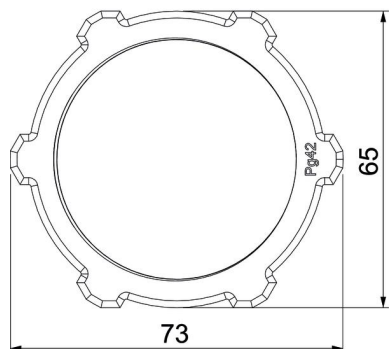

### Stamgegevens

Artikelnummer	2048426
Type	116 VDE PG42 PA
Omschrijving 1	Wartelmoer
Fabrikant	OBO
Dimensie	PG42
Kleur	lichtgrijs; RAL 7035
Materiaal	Polyamide
Kleinste verkoop-eenheid	25
Eenheid van hoeveelheid	Stuk
Gewicht	1,756 kg
Eenheid gewicht	kg/100 st.

# Technisch specificatieblad

Tegenmoer, PG-schroefdraad, lichtgrijs

Artikelnummer: 2048426

## Afmetingen

Afmeting e	73 mm
Maat L	8 mm