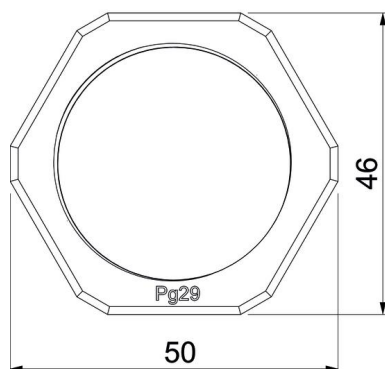

### Stamgegevens

Artikelnummer	2048078
Type	116 VDE PG7 PA
Omschrijving 1	Wartelmoer
Fabrikant	OBO
Dimensie	PG7
Kleur	lichtgrijs; RAL 7035
Materiaal	Polyamide
Kleinste verkoop-eenheid	100
Eenheid van hoeveelheid	Stuk
Gewicht	0,093 kg
Eenheid gewicht	kg/100 st.

# Technisch specificatieblad

Tegenmoer, PG-schroefdraad, lichtgrijs

Artikelnummer: 2048078

## Afmetingen

Afmeting e	21 mm
Maat L	5 mm