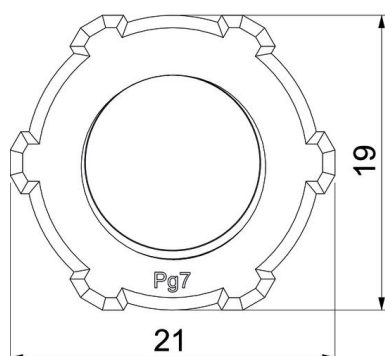

### Stamgegevens

Artikelnummer	2048078
Type	116 VDE PG7 PA
Omschrijving 1	Wartelmoer
Fabrikant	OBO
Dimensie	PG7
Kleur	lichtgrijs; RAL 7035
Materiaal	Polyamide
Kleinste verkoop-eenheid	100
Eenheid van hoeveelheid	Stuk
Gewicht	0,093 kg
Eenheid gewicht	kg/100 st.

# Technisch specificatieblad

Tegenmoer, PG-schroefdraad, lichtgrijs

Artikelnummer: 2048078

## Afmetingen

Afmeting e	21 mm
Maat L	5 mm