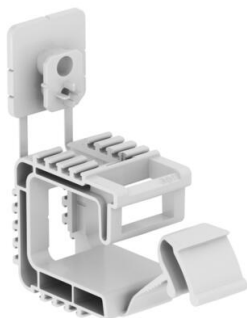

Verzamelbeugel voor de algemene toepassing met bevestigingsgaten 6 mm Ø, geschikt voor wand- en plafondmontage. Het aangespoten bevestigingselement kan met slagpluggen of gasdrukagelapparaat worden bevestigd. De aanbevolen bevestigingsafstand bij volledige bezetting bedraagt 50-60 cm.
Opnamecapaciteit:
2031/ 10 max. 10 leidingen NYM 3 x 1,5 mm²

PP Polypropyleen

Stamgegevens

Artikelnummer	2205384
Type	2031 10 SP
Omschrijving 1	Kabelhouder GRIP
Omschrijving 2	rijgbaar
Fabrikant	OBO
Dimensie	10x NYM3x1,5
Kleur	lichtgrijs; RAL 7035
Materiaal	Polypropyleen
Kleinste verkoop-eenheid	100
Eenheid van hoeveelheid	Stuk
Gewicht	1,41 kg
Eenheid gewicht	kg/100 st.

Technische gegevens

Aantal leidingen NYM 3 x 1,5	10
Uitvoering vlambestendig	nee
Breukbelasting	0,32 kN
Functiebehoud	nee
Halogeenvrij	ja
met plug	nee