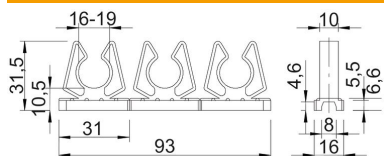

Technisch specificatieblad

Serieklem

Artikelnummer: 2259796

Afzonderlijk te scheiden, geschikt om in profielrails te schuiven.

PE Polyethyleen

Stamgegevens

Artikelnummer	2259796
Type	2036 19 NL CW
Omschrijving 1	Klemstrook
Fabrikant	OBO
Dimensie	16-19mm
Kleur	crémewit; RAL 9001
Materiaal	Polyethyleen
Kleinste verkoop-eenheid	25
Eenheid van hoeveelheid	Stuk
Gewicht	2,428 kg
Eenheid gewicht	kg/100 st.

Afmetingen

Maat A	31 mm
Maat B	93 mm
Afm. H	31,5 mm
Maat H1	10,5 mm

Technische gegevens

Aantal kabels/ buizen	1
Aantal klemmen per strook	3
Uitvoering	Gesloten
Type bevestiging	Railbevestiging
voorrail met sleufbreedte (met interval) max.	12 mm
voorrail met sleufbreedte (met interval) mm	11 mm
Geschikt in brandbeveiligingszone	nee
Halogeenvrij	ja
met kunststof mantel	nee
Slagvast	nee
Spanbereik D max.	19 mm
Spanbereik D min.	16 mm
UV-bestendig	nee