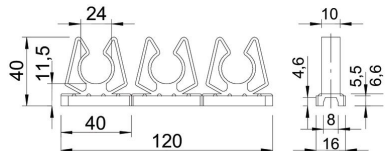

Afzonderlijk te scheiden, geschikt om in profielrails te schuiven.

PE Polyethyleen

Stamgegevens

Artikelnummer	2259818
Type	2036 42 NL CW
Omschrijving 1	Klemstrook
Fabrikant	OBO
Dimensie	1 Zoll
Kleur	crèmewit; RAL 9001
Materiaal	Polyethyleen
Kleinste verkoop-eenheid	25
Eenheid van hoeveelheid	Stuk
Gewicht	2,29 kg
Eenheid gewicht	kg/100 st.

Afmetingen

Maat A	40 mm
Maat B	120 mm
Afm. H	40 mm
Maat H1	11,5 mm

Technische gegevens

Aantal kabels/ buizen	1
Aantal klemmen per strook	3
Uitvoering	Gesloten
Type bevestiging	Railbevestiging
voorrail met sleufbreedte (met interval) max.	12 mm
voorrail met sleufbreedte (met interval) mm	11 mm
Geschikt in brandbeveiligingszone	nee
Halogeenvrij	ja
met kunststof mantel	nee
Slagvast	nee
Spanbereik D max.	24 mm
Spanbereik D min.	24 mm
UV-bestendig	nee