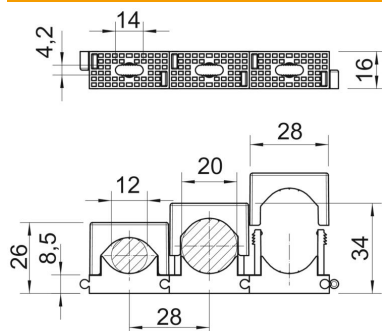

Technisch specificatieblad

Koppelbare drukklemmen, lichtgrijs, speciale verpakking

Artikelnummer: 2249952

Universele klem voor de afzonderlijke bevestiging van kabels, leidingen en buizen, alle maten kunnen naar behoefte onderling worden gekoppeld, met hechtvoet, sleufgat en voor het vastschroeven op schroefdraad M6.

*Grootte 3-7 niet geschikt voor nagelapparaat.

PA Polyamide

Stamgegevens

Artikelnummer	2249952
Type	2037 12-20 LGR
Omschrijving 1	Rijg-druk-zadel
Omschrijving 2	grootverpakking
Fabrikant	OBO
Dimensie	12-20mm
Kleur	lichtgrijs; RAL 7035
Materiaal	Polyamide
Kleinste verkoop-eenheid	500
Eenheid van hoeveelheid	Stuk
Gewicht	0,572 kg
Eenheid gewicht	kg/100 st.

Technisch specificatieblad

Koppelbare drukklemmen, lichtgrijs, speciale verpakking

Artikelnummer: 2249952

Afmetingen

Maat A	28 mm
Maat d max.	20 mm
Afmeting d min.	12 mm
Maat F	14 mm
Maat H1	8,5 mm
Maat H2	26 mm
Maat H3	34 mm

Technische gegevens

Rijgbaar	ja
Aantal kabels/ buizen	1
Type bevestiging	Schroefgat
Halogeenvrij	ja
Borgsysteem	ja
Slagvast	nee
Spanbereik D max.	20 mm
Spanbereik D min.	12 mm