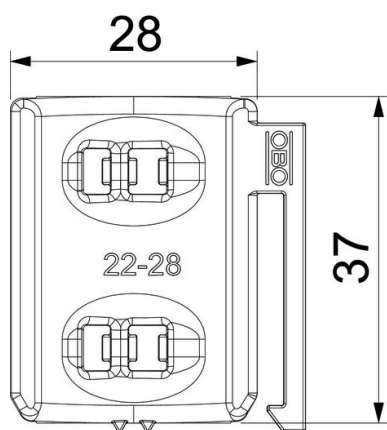

Technisch specificatieblad

Universele tegenwand, kunststof

Artikelnummer: 1198028

Onafhankelijk van de rail, universeel toepasbaar door opschuiven op een been van de beugelklem. Dankzij een intelligente vorm aan de achterzijde, combineerbaar tot dubbele wand. Installatie achteraf zonder demontage van de beugelklem mogelijk.

PP Polypropyleen

Stamgegevens

| | |
|--------------------------|---------------------------|
| Artikelnummer | 1198028 |
| Type | 2058UW 28 LGR |
| Omschrijving 1 | Universele tegenwand |
| Omschrijving 2 | te combineren tot dubbele |
| Leverbaar vanaf | 15.05.2019 |
| Fabrikant | OBO |
| Dimensie | 22-28mm |
| Kleur | lichtgrijs; RAL 7035 |
| Materiaal | Polypropyleen |
| Kleinste verkoop-eenheid | 100 |
| Eenheid van hoeveelheid | Stuk |
| Gewicht | 0,391 kg |
| Eenheid gewicht | kg/100 st. |

Technisch specificatieblad

Universele tegenwand, kunststof

Artikelnummer: 1198028

Afmetingen

| | |
|--------|---------|
| Maat B | 33,5 mm |
| Afm. H | 8,3 mm |
| Maat L | 37 mm |

Technische gegevens

| | |
|----------------------------------|-----------|
| Uitvoering borgplaat/klemmen | Tegenwand |
| Geschikt voor max. kabeldiameter | 28 mm |
| Spanbereik D max. | 28 mm |
| Spanbereik D min. | 22 mm |