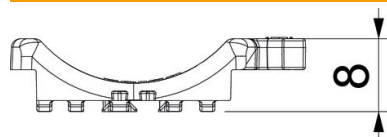

Technisch specificatieblad

Universele tegenwand, kunststof

Artikelnummer: 1198028

Onafhankelijk van de rail, universeel toepasbaar door opschuiven op een been van de beugelklem. Dankzij een intelligente vorm aan de achterzijde, combineerbaar tot dubbele wand. Installatie achteraf zonder demontage van de beugelklem mogelijk.

PP Polypropyleen

Stamgegevens

| | |
|--------------------------|---------------------------|
| Artikelnummer | 1198028 |
| Type | 2058UW 28 LGR |
| Omschrijving 1 | Universele tegenwand |
| Omschrijving 2 | te combineren tot dubbele |
| Leverbaar vanaf | 15.05.2019 |
| Fabrikant | OBO |
| Dimensie | 22-28mm |
| Kleur | lichtgrijs; RAL 7035 |
| Materiaal | Polypropyleen |
| Kleinste verkoop-eenheid | 100 |
| Eenheid van hoeveelheid | Stuk |
| Gewicht | 0,391 kg |
| Eenheid gewicht | kg/100 st. |

Technisch specificatieblad

Universele tegenwand, kunststof

Artikelnummer: 1198028

Afmetingen

| | |
|--------|---------|
| Maat B | 33,5 mm |
| Afm. H | 8,3 mm |
| Maat L | 37 mm |

Technische gegevens

| | |
|----------------------------------|-----------|
| Uitvoering borgplaat/klemmen | Tegenwand |
| Geschikt voor max. kabeldiameter | 28 mm |
| Spanbereik D max. | 28 mm |
| Spanbereik D min. | 22 mm |