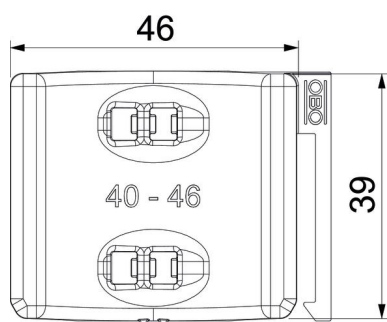

Technisch specificatieblad

Universele tegenwand, kunststof

Artikelnummer: 1198046

Onafhankelijk van de rail, universeel toepasbaar door opschuiven op een been van de beugelklem. Dankzij een intelligente vorm aan de achterzijde, combineerbaar tot dubbele wand. Installatie achteraf zonder demontage van de beugelklem mogelijk.

PP Polypropyleen

Stamgegevens

Artikelnummer	1198046
Type	2058UW 46 LGR
Omschrijving 1	Universele tegenwand
Omschrijving 2	te combineren tot dubbele
Leverbaar vanaf	15.05.2019
Fabrikant	OBO
Dimensie	40-46mm
Kleur	lichtgrijs; RAL 7035
Materiaal	Polypropyleen
Kleinste verkoop-eenheid	50
Eenheid van hoeveelheid	Stuk
Gewicht	0,647 kg
Eenheid gewicht	kg/100 st.

Technisch specificatieblad

Universele tegenwand, kunststof

Artikelnummer: 1198046

Afmetingen

Maat B	51,5 mm
Afm. H	11,8 mm
Maat L	40 mm

Technische gegevens

Uitvoering borgplaat/klemmen	Tegenwand
Geschikt voor max. kabeldiameter	46 mm
Spanbereik D max.	46 mm
Spanbereik D min.	40 mm