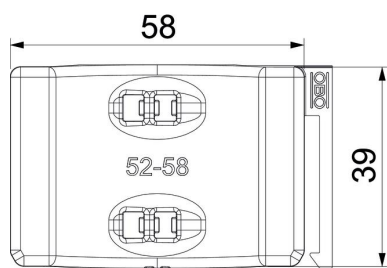

Technisch specificatieblad

Universele tegenwand, kunststof

Artikelnummer: 1198058

Onafhankelijk van de rail, universeel toepasbaar door opschuiven op een been van de beugelklem. Dankzij een intelligente vorm aan de achterzijde, combineerbaar tot dubbele wand. Installatie achteraf zonder demontage van de beugelklem mogelijk.

PP Polypropyleen

Stamgegevens

Artikelnummer	1198058
Type	2058UW 58 LGR
Omschrijving 1	Universele tegenwand
Omschrijving 2	te combineren tot dubbele
Leverbaar vanaf	15.05.2019
Fabrikant	OBO
Dimensie	52-58mm
Kleur	lichtgrijs; RAL 7035
Materiaal	Polypropyleen
Kleinste verkoop-eenheid	50
Eenheid van hoeveelheid	Stuk
Gewicht	0,794 kg
Eenheid gewicht	kg/100 st.

Technisch specificatieblad

Universele tegenwand, kunststof

Artikelnummer: 1198058

Afmetingen

Maat B	63,5 mm
Afm. H	11,8 mm
Maat L	40 mm

Technische gegevens

Uitvoering borgplaat/klemmen	Tegenwand
Geschikt voor max. kabeldiameter	58 mm
Spanbereik D max.	58 mm
Spanbereik D min.	52 mm