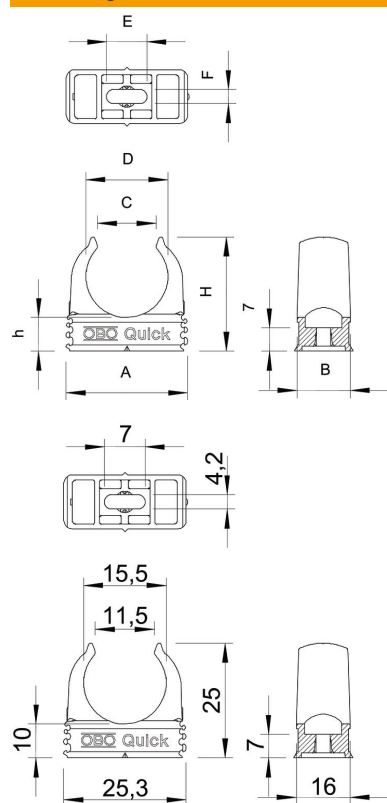

Opbouwkleem voor bevestiging van metrische stalen buizen, lichte en zware isolatiebuizen en elektrotechnische installatiebuis Quick-Pipe. Universele bevestigingsmogelijkheden aan de wand en plafond zowel in binnenopstelling als in beschermde buitenopstelling. Met sleuf voor zijwaarts uitlijnen bij montage met houtschroef of slagplug. Gereedschapsloze buismontage. Kan ook worden gekoppeld aan OBO Multi-Quick of starQuick klemmen. Grootte M16 - M32 kan op schroefdraad M6 worden geschroefd. Bevestigingsafstand 50 - 60 cm, max. uitrekwaarde F bij 20 °C kamertemperatuur zie tabel.

PP Polypropyleen

Stamgegevens

Artikelnummer	2149004
Type	2955 M16
Omschrijving 1	Quick-kabelbuis-klem
Fabrikant	OBO
Dimensie	M16
Kleur	lichtgrijs; RAL 7035
Materiaal	Polypropyleen
Kleinste verkoop-eenheid	100
Eenheid van hoeveelheid	Stuk
Gewicht	0,252 kg
Eenheid gewicht	kg/100 st.

Afmetingen

Maat A	25,3 mm
Maat B	16 mm
Maat C	11,5 mm
Maat D	15,5 mm
Afmeting e	7 mm
Maat F	4,2 mm
Afm. h	10 mm
Afm. H	25 mm

Technische gegevens

Rijgbaar	ja
Aantal kabels/ buizen	1
Uittrekwaarden	65 N
Type bevestiging	Schroefgat
Breukbelasting	0,07 kN
Vlambestendig	volgens VDE 0471/DIN 695 deel 2-1, testtemperatuur 650°C
Gesloten	nee
Halogeenvrij	ja
Met inlage	nee
Nominale grootte/tekst	M16
Klemmontage	Durchgangsloch,_auf_M6_Gewinde_aufschraubbar
Spanbereik D max.	16 mm
Spanbereik D min.	16 mm
UV-bestendig	nee