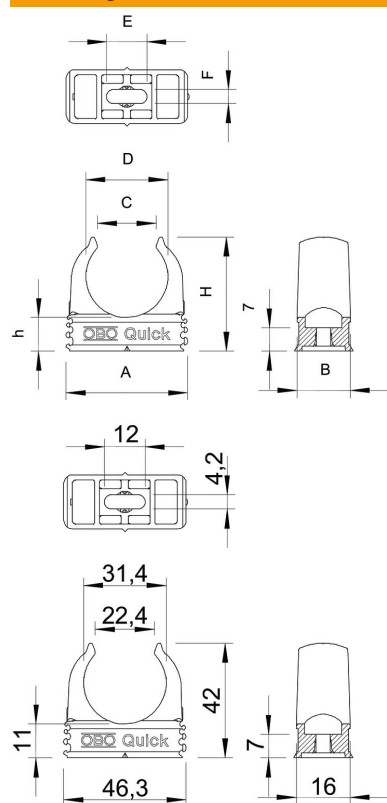

Opbouwkleem voor bevestiging van metrische stalen buizen, lichte en zware isolatiebuizen en elektrotechnische installatiebuis Quick-Pipe. Universele bevestigingsmogelijkheden aan de wand en plafond zowel in binnenopstelling als in beschermde buitenopstelling. Met sleuf voor zijwaarts uitlijnen bij montage met houtschroef of slagplug. Gereedschapsloze buismontage. Kan ook worden gekoppeld aan OBO Multi-Quick of starQuick klemmen. Grootte M16 - M32 kan op schroefdraad M6 worden geschroefd. Bevestigingsafstand 50 - 60 cm, max. uitrekwaarde F bij 20 °C kamertemperatuur zie tabel.

### Stamgegevens

Artikelnummer	2149022
Type	2955 M32
Omschrijving 1	Quick-kabelbuis-klem
Fabrikant	OBO
Dimensie	M32
Kleur	lichtgrijs; RAL 7035
Materiaal	Polypropyleen
Kleinste verkoop-eenheid	50
Eenheid van hoeveelheid	Stuk
Gewicht	0,63 kg
Eenheid gewicht	kg/100 st.

#### Afmetingen

Maat A	46,3 mm
Maat B	16 mm
Maat C	22,4 mm
Maat D	31,4 mm
Afmeting e	12 mm
Maat F	4,2 mm
Afm. h	11 mm
Afm. H	42 mm

#### Technische gegevens

Rijgbaar	ja
Aantal kabels/ buizen	1
Uittrekwaarden	100 N
Type bevestiging	Schroefgat
Breukbelasting	0,12 kN
Gesloten	nee
Halogeenvrij	ja
Met inlage	nee
Nominale grootte/tekst	M32
Klemmontage	Durchgangsloch,_auf_M6_Gewinde_aufschraubbar
Spanbereik D max.	32 mm
Spanbereik D min.	32 mm
UV-bestendig	nee