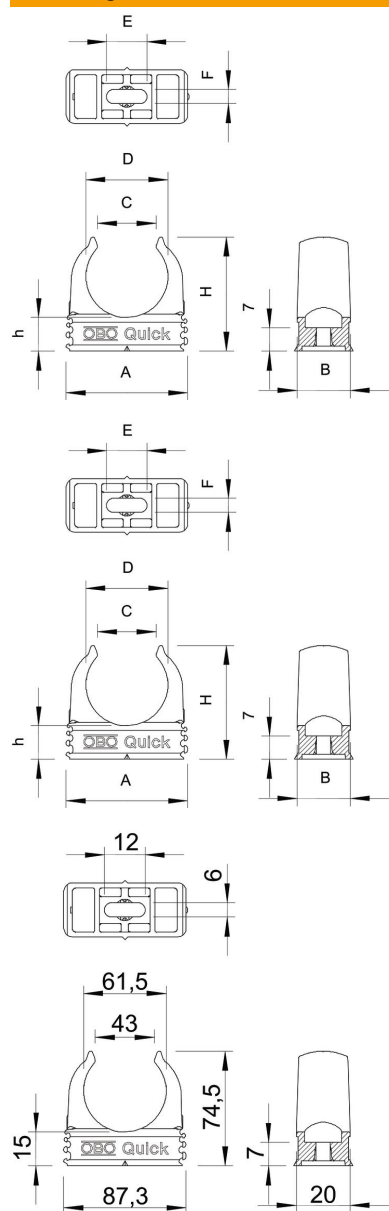

Opbouwkleem voor bevestiging van metrische stalen buizen, lichte en zware isolatiebuizen en elektrotechnische installatiebuis Quick-Pipe. Universele bevestigingsmogelijkheden aan de wand en plafond zowel in binnenopstelling als in beschermde buitenopstelling. Met sleuf voor zijwaarts uitlijnen bij montage met houtschroef of slagplug. Gereedschapsloze buismontage. Kan ook worden gekoppeld aan OBO Multi-Quick of starQuick klemmen. Grootte M16 - M32 kan op schroefdraad M6 worden geschroefd. Bevestigingsafstand 50 - 60 cm, max. uitrekwaarde F bij 20 °C kamertemperatuur zie tabel.

#### Stamgegevens

Artikelnummer	2149040
Type	2955 M63
Omschrijving 1	Quick-kabelbuis-klem
Fabrikant	OBO
Dimensie	M63
Kleur	lichtgrijs; RAL 7035
Materiaal	Polypropyleen
Kleinste verkoop-eenheid	20
Eenheid van hoeveelheid	Stuk
Gewicht	2,203 kg
Eenheid gewicht	kg/100 st.

## Afmetingen

Maat A	87,3 mm
Maat B	20 mm
Maat C	43 mm
Maat D	61,5 mm
Afmeting e	12 mm
Maat F	6 mm
Afm. h	15 mm
Afm. H	74,5 mm

### Technische gegevens

Rijgbaar	ja
Aantal kabels/ buizen	1
Uittrekwaarden	175 N
Type bevestiging	Schroefgat
Breukbelasting	0,23 kN
Vlambestendig	volgens VDE 0471/DIN 695 deel 2-1, testtemperatuur 650°C
Gesloten	nee
Halogeenvrij	ja
Met inlage	nee
Nominale grootte/tekst	M63
Klemmontage	Durchgangsloch,_auf_M6_Gewinde_aufschraubbar
Spanbereik D max.	63 mm
Spanbereik D min.	63 mm
UV-bestendig	nee