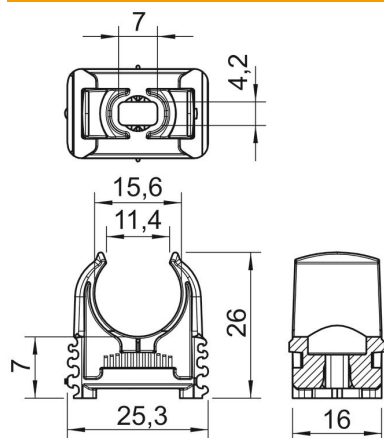

Technisch specificatieblad

Magic zadel, voor steekplug lichtgrijs

Artikelnummer: 2149701

Opbouwklem voor bevestiging van metrische stalen buizen, lichte en zware isolatiebuizen en elektrotechnische installatiebuis Quick-Pipe. Universele bevestigingsmogelijkheden aan de wand en plafond zowel in binnenopstelling als in beschermde buitenopstelling. Met sleuf voor zijwaarts uitlijnen bij montage met houtschroef of slagplug. Gereedschapsloze buismontage. Kan ook worden gekoppeld aan OBO Multi-Quick of starQuick klemmen. Grootte M16 - M32 kan op schroefdraad M6 worden geschroefd. Bevestigingsafstand 50 - 60 cm, max. uitrekwaarde F bij 20 °C kamertemperatuur zie tabel.

Acrylnitriël-butadieen-styrol

Stamgegevens

Artikelnummer	2149701
Type	2957 M16
Omschrijving 1	Quick-kabelbuis klem
Fabrikant	OBO
Dimensie	M16
Kleur	lichtgrijs; RAL 7035
Materiaal	Acrylnitriël-butadieen-styrol
Kleinste verkoop-eenheid	100
Eenheid van hoeveelheid	Stuk
Gewicht	0,315 kg
Eenheid gewicht	kg/100 st.

Technisch specificatieblad

Magic zadel, voor steekplug lichtgrijs

Artikelnummer: 2149701

Afmetingen

Maat A	25,3 mm
Maat B	16 mm
Maat C	11,4 mm
Maat D	15,6 mm
Afmeting e	7 mm
Maat F	4,2 mm
Afm. h	7 mm
Afm. H	26 mm

Technische gegevens

Rijgbaar	ja
Aantal kabels/ buizen	1
Type bevestiging	Schroefgat
Gesloten	nee
Halogeenvrij	ja
Met inlage	nee
Nominale grootte/tekst	M16
Spanbereik D min.	16 mm
UV-bestendig	nee