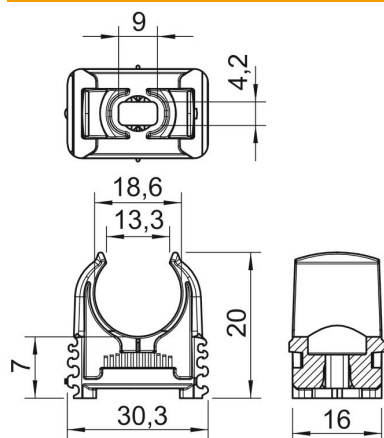

Technisch specificatieblad

Magic zadel, voor steekplug lichtgrijs

Artikelnummer: 2149710

Opbouwkleem voor bevestiging van metrische stalen buizen, lichte en zware isolatiebuizen en elektrotechnische installatiebuis Quick-Pipe. Universele bevestigingsmogelijkheden aan de wand en plafond zowel in binnenopstelling als in beschermde buitenopstelling. Met sleuf voor zijwaarts uitlijnen bij montage met houtschroef of slagplug. Gereedschapsloze buismontage. Kan ook worden gekoppeld aan OBO Multi-Quick of starQuick klemmen. Grootte M16 - M32 kan op schroefdraad M6 worden geschroefd. Bevestigingsafstand 50 - 60 cm, max. uitrekwaarde F bij 20 °C kamertemperatuur zie tabel.

Acrylnitriël-butadieen-styrol

Stamgegevens

Artikelnummer	2149710
Type	2957 M19-20
Omschrijving 1	Quick-kabelbuisklem
Fabrikant	OBO
Dimensie	M19-20
Kleur	lichtgrijs; RAL 7035
Materiaal	Acrylnitriël-butadieen-styrol
Kleinste verkoop-eenheid	100
Eenheid van hoeveelheid	Stuk
Gewicht	0,403 kg
Eenheid gewicht	kg/100 st.

Technisch specificatieblad

Magic zadel, voor steekplug lichtgrijs

Artikelnummer: 2149710

Afmetingen

Maat A	30,3 mm
Maat B	16 mm
Maat C	13,3 mm
Maat D	18,6 mm
Afmeting e	9 mm
Maat F	4,2 mm
Afm. h	7 mm
Afm. H	30 mm

Technische gegevens

Rijgbaar	ja
Aantal kabels/ buizen	1
Type bevestiging	Schroefgat
Gesloten	nee
Halogeenvrij	ja
Met inlage	nee
Nominale grootte/tekst	M19-20
Spanbereik D max.	20 mm
Spanbereik D min.	19 mm
UV-bestendig	nee