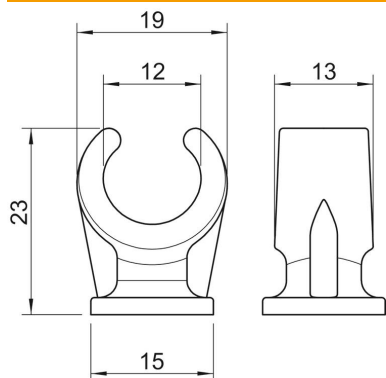

Technisch specificatieblad

Sokkel-klembeugel, 1-voudig

Artikelnummer: 2140128

Schroefbaar op schroefdraad M6.

PP Polypropyleen

Stamgegevens

Artikelnummer	2140128
Type	2962 12 LGR
Omschrijving 1	Sokkel-klembeugel
Fabrikant	OBO
Dimensie	12mm
Kleur	lichtgrijs; RAL 7035
Materiaal	Polypropyleen
Kleinste verkoop-eenheid	100
Eenheid van hoeveelheid	Stuk
Gewicht	0,182 kg
Eenheid gewicht	kg/100 st.

Technisch specificatieblad

Sokkel-klembeugel, 1-voudig

Artikelnummer: 2140128

Afmetingen

Maat A	19 mm
Maat B	13 mm
Maat C	15 mm
Afm. H	23 mm

Technische gegevens

Aantal kabels/ buizen	1
Uitvoering	met één voetje
Type bevestiging	schroefdraadaansluiting
Geschikt in brandbeveiligingszone	nee
Afmetingen	12
Halogeenvrij	ja
met kunststof mantel	nee
Nominale diameter	11,2 mm
Spanbereik D max.	12 mm
Spanbereik D min.	12 mm
UV-bestendig	nee