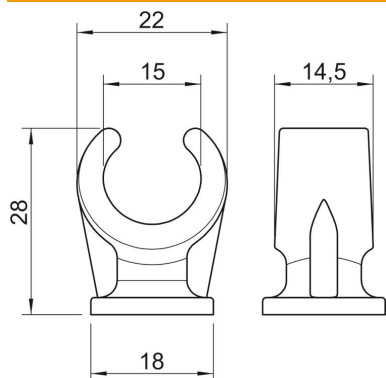

### Stamgegevens

Artikelnummer	2140152
Type	2962 15 LGR
Omschrijving 1	Sokkel-klembeugel
Fabrikant	OBO
Dimensie	14-15mm
Kleur	lichtgrijs; RAL 7035
Materiaal	Polypropyleen
Kleinste verkoop-eenheid	100
Eenheid van hoeveelheid	Stuk
Gewicht	0,277 kg
Eenheid gewicht	kg/100 st.

# Technisch specificatieblad

### Afmetingen

Maat A	22 mm
Maat B	14,5 mm
Maat C	18 mm
Afm. H	28 mm

### Technische gegevens

Aantal kabels/ buizen	1
Uitvoering	met één voetje
Type bevestiging	schroefdraadaansluiting
Geschikt in brandbeveiligingszone	nee
Afmetingen	14-15
Halogeenvrij	ja
met kunststof mantel	nee
Nominale diameter	14,3 mm
Spanbereik D max.	15 mm
Spanbereik D min.	14 mm
UV-bestendig	nee