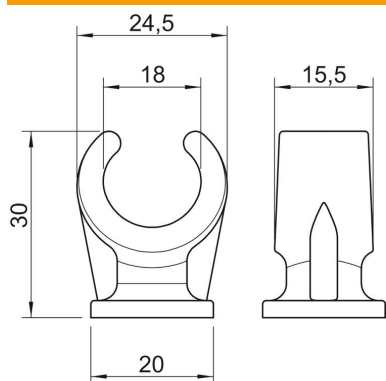

Technisch specificatieblad

Sokkel-klembeugel, 1-voudig

Artikelnummer: 2140187

Schroefbaar op schroefdraad M6.

PP Polypropyleen

Stamgegevens

Artikelnummer	2140187
Type	2962 18 LGR
Omschrijving 1	Sokkel-klembeugel
Fabrikant	OBO
Dimensie	16-18mm
Kleur	lichtgrijs; RAL 7035
Materiaal	Polypropyleen
Kleinste verkoop-eenheid	100
Eenheid van hoeveelheid	Stuk
Gewicht	0,377 kg
Eenheid gewicht	kg/100 st.

Technisch specificatieblad

Sokkel-klembeugel, 1-voudig

Artikelnummer: 2140187

Afmetingen

Maat A	24,5 mm
Maat B	15,5 mm
Maat C	20 mm
Afm. H	30 mm

Technische gegevens

Aantal kabels/ buizen	1
Uitvoering	met één voetje
Type bevestiging	schroefdraadaansluiting
Geschikt in brandbeveiligingszone	nee
Afmetingen	16-18
Halogeenvrij	ja
met kunststof mantel	nee
Nominale diameter	17,1 mm
Spanbereik D max.	18 mm
Spanbereik D min.	16 mm
UV-bestendig	nee