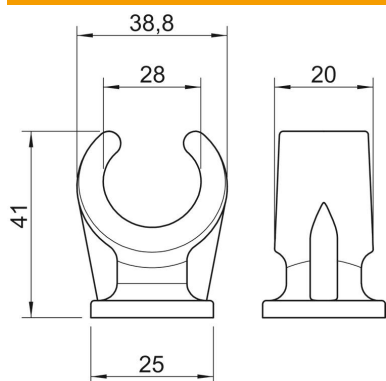

Technisch specificatieblad

Sokkel-klembeugel, 1-voudig

Artikelnummer: 2140284

Schroefbaar op schroefdraad M6.

PP Polypropyleen

Stamgegevens

Artikelnummer	2140284
Type	2962 28 LGR
Omschrijving 1	Sokkel-klembeugel
Fabrikant	OBO
Dimensie	25-28mm
Kleur	lichtgrijs; RAL 7035
Materiaal	Polypropyleen
Kleinste verkoop-eenheid	25
Eenheid van hoeveelheid	Stuk
Gewicht	0,948 kg
Eenheid gewicht	kg/100 st.

Technisch specificatieblad

Sokkel-klembeugel, 1-voudig

Artikelnummer: 2140284

Afmetingen

Maat A	38,8 mm
Maat B	20 mm
Maat C	25 mm
Afm. H	41 mm

Technische gegevens

Aantal kabels/ buizen	1
Uitvoering	met één voetje
Type bevestiging	schroefdraadaansluiting
Geschikt in brandbeveiligingszone	nee
Afmetingen	25-28
Halogeenvrij	ja
met kunststof mantel	nee
Nominale diameter	25 mm
Spanbereik D max.	28 mm
Spanbereik D min.	25 mm
UV-bestendig	nee