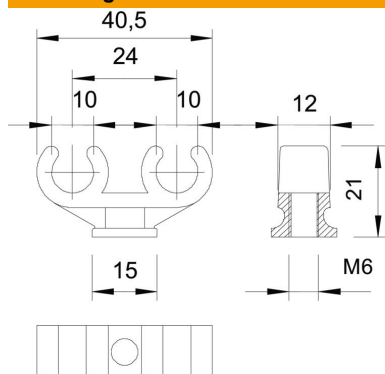

Technisch specificatieblad

Sokkel-klembeugel, 2-voudig

Artikelnummer: 2140608

Vorklem op sokkel 2 kabels 10mm

PP Polypropyleen

Stamgegevens

Artikelnummer	2140608
Type	2962 2X10
Omschrijving 1	Sokkel-klembeugel
Omschrijving 2	voor 2 kabels
Fabrikant	OBO
Dimensie	10mm
Kleur	lichtgrijs; RAL 7035
Materiaal	Polypropyleen
Kleinste verkoop-eenheid	100
Eenheid van hoeveelheid	Stuk
Gewicht	0,283 kg
Eenheid gewicht	kg/100 st.

Technisch specificatieblad

Sokkel-klembeugel, 2-voudig

Artikelnummer: 2140608

Afmetingen

Maat A	40,5 mm
Maat B	12 mm
Maat C	Ø 15 mm
Afm. H	21 mm
Maat L	24 mm

Technische gegevens

Aantal kabels/ buizen	2
Uitvoering	met twee voetjes
Type bevestiging	schroefdraadaansluiting
Geschikt in brandbeveiligingszone	nee
Afmetingen	10 + 10
Halogeenvrij	ja
met kunststof mantel	nee
Nominale diameter	9,6 mm
Spanbereik D max.	10 mm
Spanbereik D min.	10 mm
UV-bestendig	nee