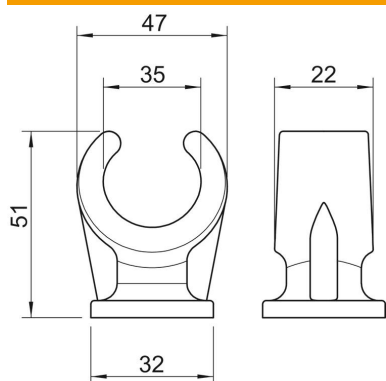

Technisch specificatieblad

Sokkel-klembeugel, 1-voudig

Artikelnummer: 2140357

Schroefbaar op schroefdraad M6.

PP Polypropyleen

Stamgegevens

Artikelnummer	2140357
Type	2962 35 LGR
Omschrijving 1	Sokkel-klembeugel
Fabrikant	OBO
Dimensie	32-35mm
Kleur	lichtgrijs; RAL 7035
Materiaal	Polypropyleen
Kleinste verkoop-eenheid	25
Eenheid van hoeveelheid	Stuk
Gewicht	1,295 kg
Eenheid gewicht	kg/100 st.

Technisch specificatieblad

Sokkel-klembeugel, 1-voudig

Artikelnummer: 2140357

Afmetingen

Maat A	47 mm
Maat B	22 mm
Maat C	32 mm
Afm. H	51 mm

Technische gegevens

Aantal kabels/ buizen	1
Uitvoering	met één voetje
Type bevestiging	schroefdraadaansluiting
Geschikt in brandbeveiligingszone	nee
Afmetingen	32-35
Halogeenvrij	ja
met kunststof mantel	nee
Nominale diameter	31,4 mm
Spanbereik D max.	35 mm
Spanbereik D min.	32 mm
UV-bestendig	nee