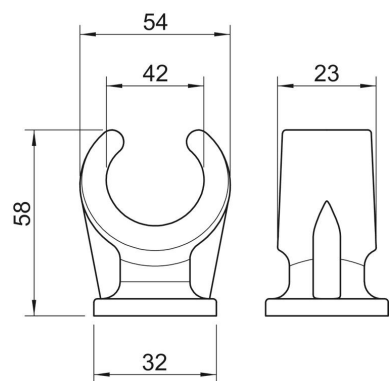

Technisch specificatieblad

Sokkel-klembeugel, 1-voudig

Artikelnummer: 2140411

Schroefbaar op schroefdraad M6.

PP Polypropyleen

Stamgegevens

Artikelnummer	2140411
Type	2962 42 LGR
Omschrijving 1	Sokkel-klembeugel
Fabrikant	OBO
Dimensie	40-42mm
Kleur	lichtgrijs; RAL 7035
Materiaal	Polypropyleen
Kleinste verkoop-eenheid	25
Eenheid van hoeveelheid	Stuk
Gewicht	1,709 kg
Eenheid gewicht	kg/100 st.

Technisch specificatieblad

Sokkel-klembeugel, 1-voudig

Artikelnummer: 2140411

Afmetingen

Maat A	54 mm
Maat B	23 mm
Maat C	32 mm
Afm. H	58 mm

Technisch specificatieblad

Sokkel-klembeugel, 1-voudig

Artikelnummer: 2140411

Technische gegevens

Aantal kabels/ buizen	1
Uitvoering	met één voetje
Type bevestiging	schroefdraadaansluiting
Geschikt in brandbeveiligingszone	nee
Afmetingen	40-42
Halogeenvrij met kunststof mantel	ja
Nominale diameter	39 mm
Spanbereik D max.	42 mm
Spanbereik D min.	40 mm
UV-bestendig	nee