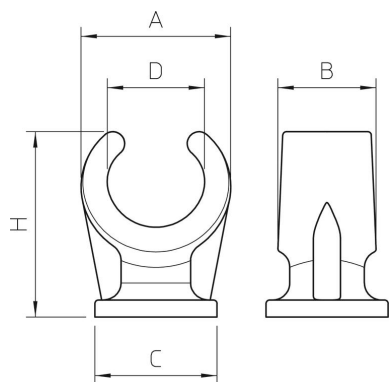

Technisch specificatieblad

Sokkel-klembeugel, 1-voudig

Artikelnummer: 2140411

Schroefbaar op schroefdraad M6.

PP Polypropyleen

Stamgegevens

Artikelnummer	2140411
Type	2962 42 LGR
Omschrijving 1	Sokkel-klembeugel
Fabrikant	OBO
Dimensie	40-42mm
Kleur	lichtgrijs; RAL 7035
Materiaal	Polypropyleen
Kleinste verkoop-eenheid	25
Eenheid van hoeveelheid	Stuk
Gewicht	1,709 kg
Eenheid gewicht	kg/100 st.

Technisch specificatieblad

Sokkel-klembeugel, 1-voudig

Artikelnummer: 2140411

Afmetingen

Maat A	54 mm
Maat B	23 mm
Maat C	32 mm
Afm. H	58 mm

Technisch specificatieblad

Sokkel-klembeugel, 1-voudig

Artikelnummer: 2140411

Technische gegevens

Aantal kabels/ buizen	1
Uitvoering	met één voetje
Type bevestiging	schroefdraadaansluiting
Geschikt in brandbeveiligingszone	nee
Afmetingen	40-42
Halogeenvrij met kunststof mantel	ja
Nominale diameter	39 mm
Spanbereik D max.	42 mm
Spanbereik D min.	40 mm
UV-bestendig	nee