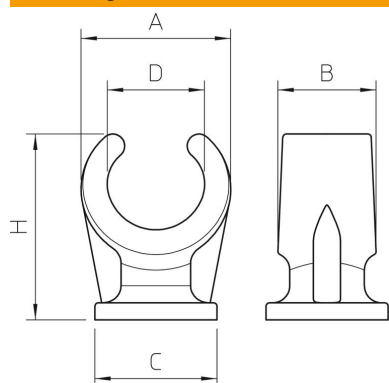

Technisch specificatieblad

Sokkel-klembeugel, 1-voudig

Artikelnummer: 2140411

Schroefbaar op schroefdraad M6.

PP Polypropyleen

Stamgegevens

Artikelnummer	2140411
Type	2962 42 LGR
Omschrijving 1	Sokkel-klembeugel
Fabrikant	OBO
Dimensie	40-42mm
Kleur	lichtgrijs; RAL 7035
Materiaal	Polypropyleen
Kleinste verkoop-eenheid	25
Eenheid van hoeveelheid	Stuk
Gewicht	1,709 kg
Eenheid gewicht	kg/100 st.

Technisch specificatieblad

Sokkel-klembeugel, 1-voudig

Artikelnummer: 2140411

Afmetingen

Maat A	54 mm
Maat B	23 mm
Maat C	32 mm
Afm. H	58 mm

Technisch specificatieblad

Sokkel-klembeugel, 1-voudig

Artikelnummer: 2140411

Technische gegevens

Aantal kabels/ buizen	1
Uitvoering	met één voetje
Type bevestiging	schroefdraadaansluiting
Geschikt in brandbeveiligingszone	nee
Afmetingen	40-42
Halogeenvrij met kunststof mantel	ja
Nominale diameter	39 mm
Spanbereik D max.	42 mm
Spanbereik D min.	40 mm
UV-bestendig	nee