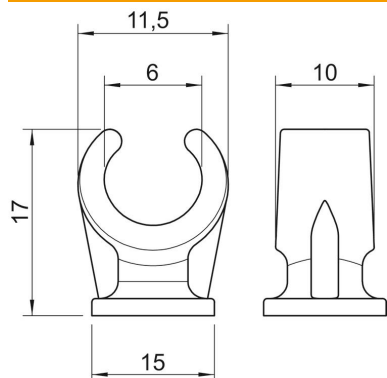

Technisch specificatieblad

Sokkel-klembeugel, 1-voudig

Artikelnummer: 2140063

Schroefbaar op schroefdraad M6.

PP Polypropyleen

Stamgegevens

Artikelnummer	2140063
Type	2962 6 LGR
Omschrijving 1	Sokkel-klembeugel
Fabrikant	OBO
Dimensie	6mm
Kleur	lichtgrijs; RAL 7035
Materiaal	Polypropyleen
Kleinste verkoop-eenheid	100
Eenheid van hoeveelheid	Stuk
Gewicht	0,08 kg
Eenheid gewicht	kg/100 st.

Technisch specificatieblad

Sokkel-klembeugel, 1-voudig

Artikelnummer: 2140063

Afmetingen

Maat A	11,5 mm
Maat B	10 mm
Maat C	15 mm
Afm. H	17 mm

Technische gegevens

Aantal kabels/ buizen	1
Uitvoering	met één voetje
Type bevestiging	schroefdraadaansluiting
Geschikt in brandbeveiligingszone	nee
Afmetingen	6
Halogeenvrij	ja
met kunststof mantel	nee
Nominale diameter	5,6 mm
Spanbereik D max.	6 mm
Spanbereik D min.	6 mm
UV-bestendig	nee